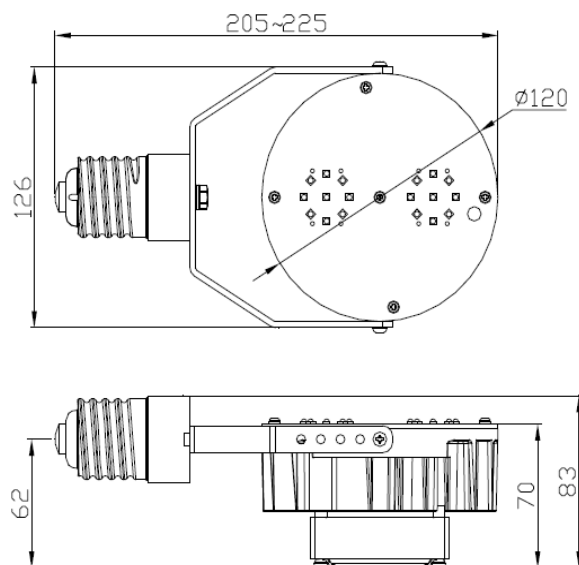

Data sheet LED Ombouwset MAX

- ▶ Bridgelux LED, SUNON ventilatie
- ▶ Warm en koelwit leverbaar
- ▶ Mean Well driver
- ▶ Input AC 100- 277 volt
- ▶ Lichthoek instelbaar
- ▶ Eenvoudig te installeren
- ▶ Energiebesparend, lange levensduur
- ▶ Veilig licht voor de ogen
- ▶ Directe start, geen flikkering
- ▶ Geeft armaturen een tweede leven
- ▶ CE ROHS certificaate
- ▶ Groen en eco-vriendelijk, geen kwik
- ▶ Véél goedkoper dan een nieuwe LED lamp

Toepassingen

Straatverlichting, muurverlichting, plafondverlichting, terreinverlichting en méér.

Instructievideo's: ebdwz.nl/ledombouwsetmax

Data sheet LED Ombouwset MAX

Specificaties van de uitvoering 35 watt

Prijzen: ebdwz.nl/ledombouwsetmax
Wattage's: 35, 80 en 200

Kleur	4000 k
CRI	> 70
Lumen	3.605
Lumen per watt	103
Input	AC 100- 277 volt
Driver	Mean Well
Power factor	> 0,9

DATA OF LAMP		PHOTOMETRIC DATA			
		I_{max} (cd)	1349	S/MH (C0/180)	1.27
NOMINAL POWER(W)	35	LOR(%)	100.0	S/MH (C90/270)	1.14
RATED VOLTAGE(V)	120	TOTAL FLUX (lm)	3622.8	η UP, DN (C0-180)	0.0,55.2
NOMINAL FLUX (lm)	3622.85	CIE CLASS	DIRECT	η UP, DN (C180-360)	0.1,44.8
LAMPS INSIDE	1	η up (%)	0.1	CIBSE SHR NOM	1.25
TEST VOLTAGE (V)	120.0	η down (%)	99.9	CIBSE SHR MAX	1.35