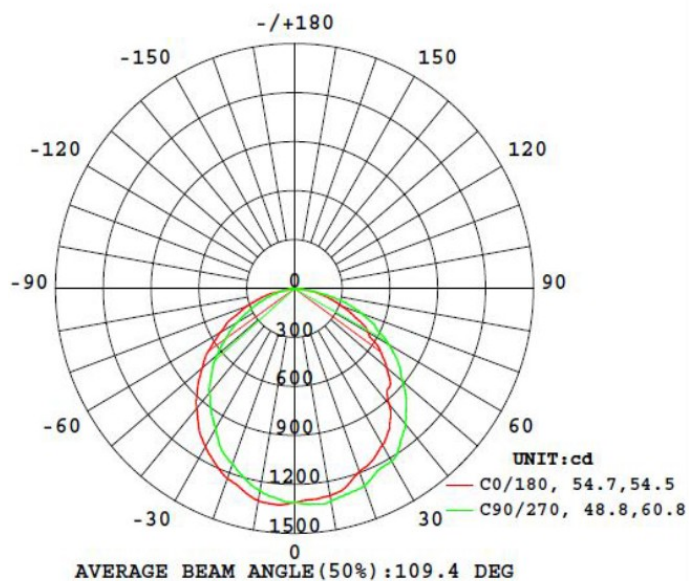

Prijzen: ebdwz.nl/ledombouwsetmax
Wattage's: 35, 80 en 200

Kleur	4000 k
CRI	> 70
Lumen	3.605
Lumen per watt	103
Input	AC 100- 277 volt
Driver	Mean Well
Power factor	> 0,9

DATA OF LAMP		PHOTOMETRIC DATA			
		I_{max} (cd)	1349	S/MH (C0/180)	1.27
NOMINAL POWER(W)	35	LOR(%)	100.0	S/MH (C90/270)	1.14
RATED VOLTAGE(V)	120	TOTAL FLUX (lm)	3622.8	η UP, DN (C0-180)	0.0,55.2
NOMINAL FLUX (lm)	3622.85	CIE CLASS	DIRECT	η UP, DN (C180-360)	0.1,44.8
LAMPS INSIDE	1	η up (%)	0.1	CIBSE SHR NOM	1.25
TEST VOLTAGE (V)	120.0	η down (%)	99.9	CIBSE SHR MAX	1.35